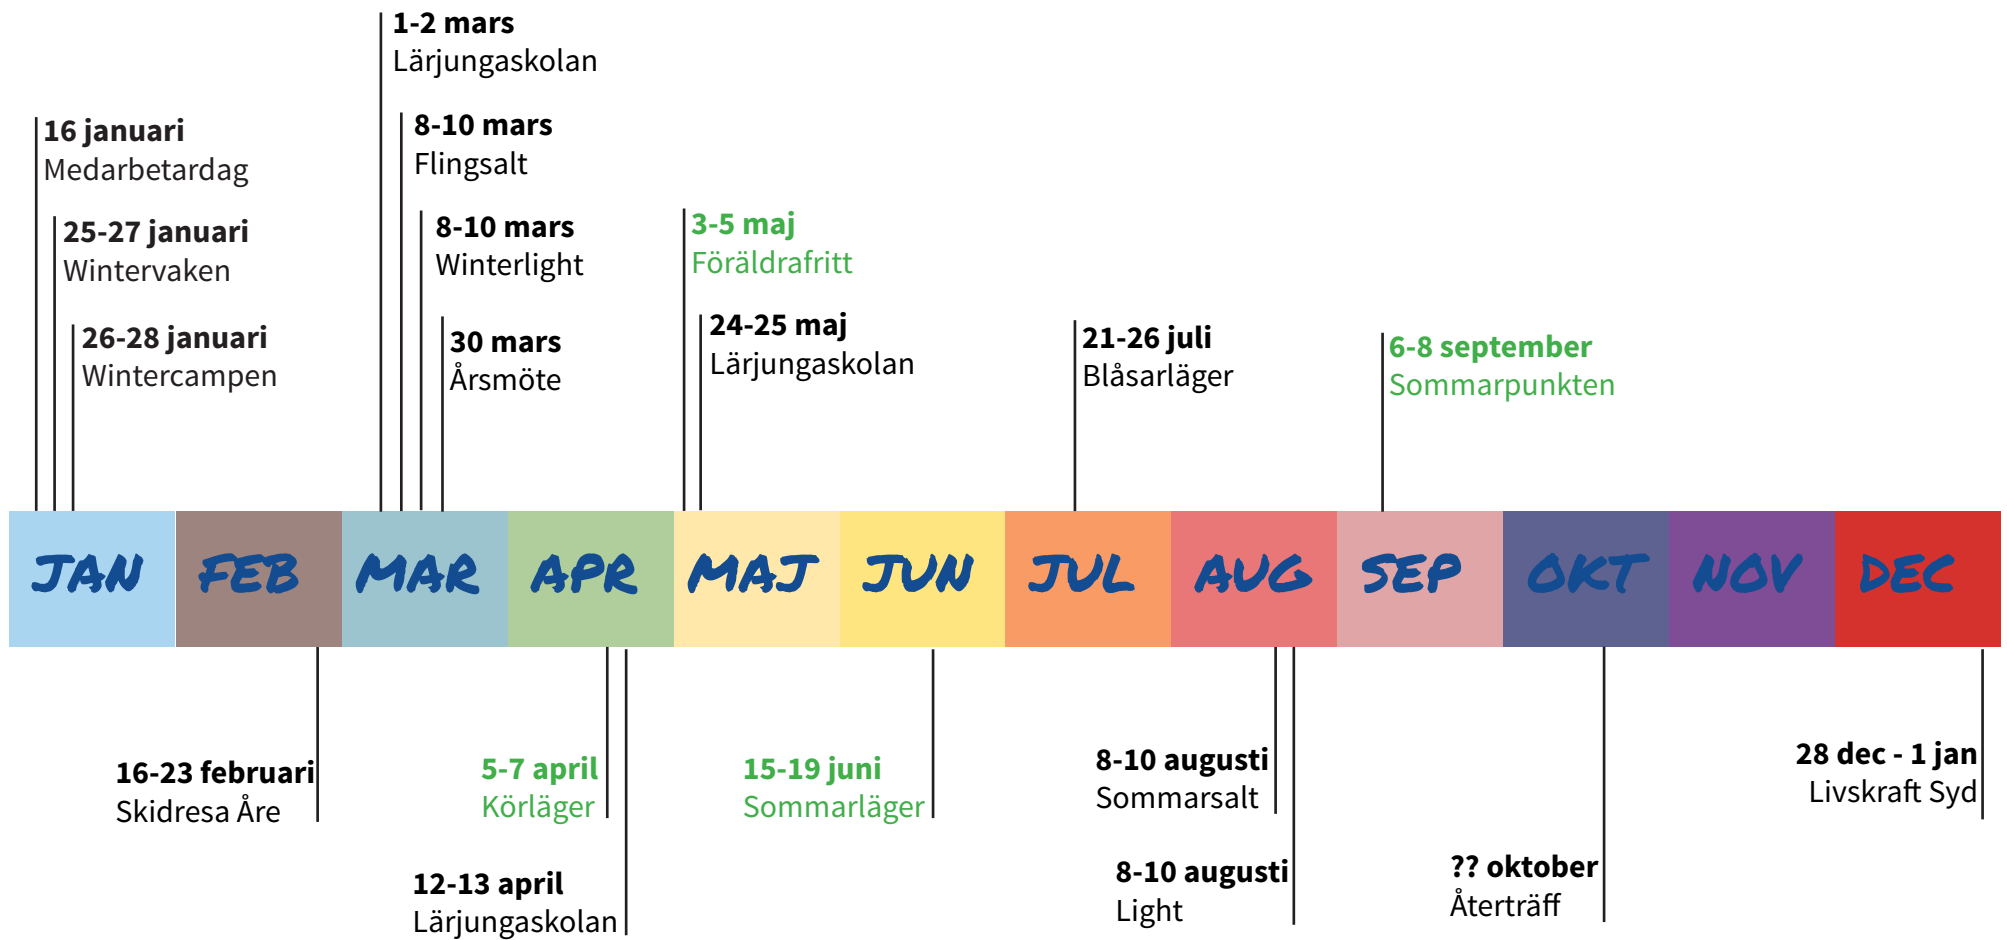

ÅRSCYKEL 2019

Samarbeten - verksamhet planeras på gårdarna
Verksamhet planeras på expeditionen

För mer information om evenemangen se www.saltsydsverige.nu